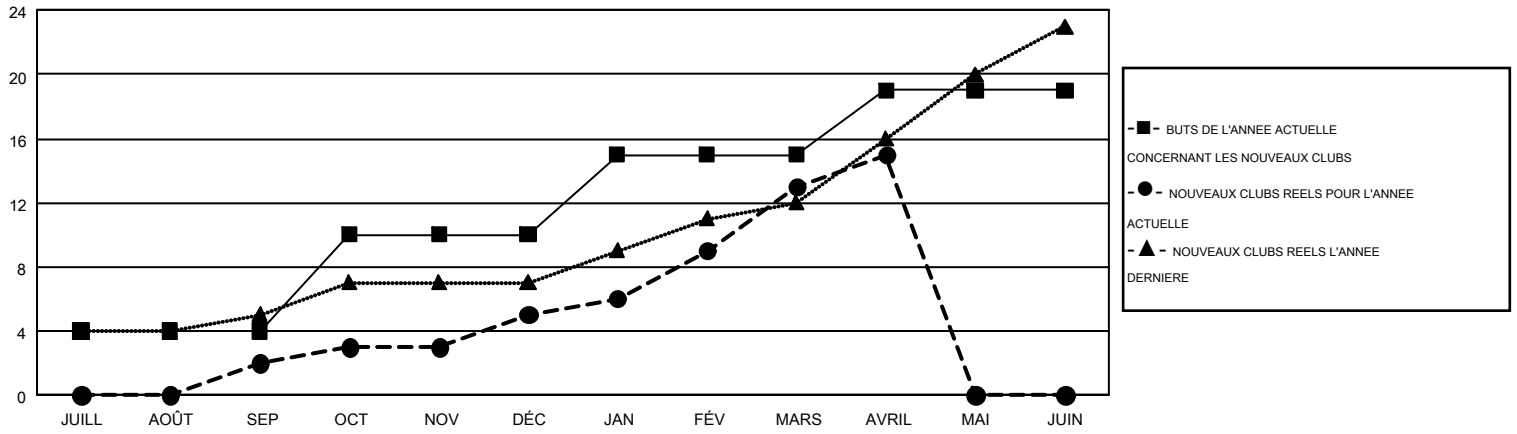

GMT MONTHLY MEMBERSHIP PROGRESS REPORT

Results as of: 4/30/2019

Multiple District 403

LOCATION: GABON REPUBLIC

GMT: NORBERT BATIONO

RC EME 6-Afr

Clubs				Membres			
RESULTATS POUR 2018-2019				RESULTATS POUR 2018-2019			
TRIMESTRE	BUT CONCERNANT LES NOUVEAUX CLUBS	NOUVEAUX CLUBS	CLUBS ANNULÉS	TRIMESTRE	OBJECTIF DE CROISSANCE NETTE DE L'EFFECTIF	CROISSANCE ACTUELLE DE L'EFFECTIF	TOTAL DES MEMBRES RADIES (y compris les transferts)
JUILL/AOÛT/SEP	4	2	0	JUILL/AOÛT/SEP	264	166	106
OCT/NOV/DÉC	6	3	14	OCT/NOV/DÉC	219	168	656
JAN/FÉV/MARS	5	8	0	JAN/FÉV/MARS	190	535	84
AVRIL/MAI/JUIN	4	2	0	AVRIL/MAI/JUIN	169	189	26

BUTS ET NOUVEAUX CLUBS REELS - CUMULATIF

BUTS ET MEMBRES REELS - CUMULATIF

CLUBS RADIES: 14	163 CLUBS OF 299 ONT AJOUTE 1 OU PLUSIEURS NOUVEAUX MEMBRES	DISTRIBUTION PAR SEXE
		HOMME 5,225 (71.58%)
		FEMME 2,075 (28.42%)
MEMBRES RADIES		
DECEDE 11	CLIQUEZ ICI POUR LES INFORMATIONS CUMULATIVES SUR LES EFFECTIFS	NOMBRE TOTAL DE MEMBRES 189
CLUB ANNULE 303		D'UNITÉS FAMILIALES
AUTRE 559		MEMBRES DE FAMILLE QUI RÉGLEMENT 99
TOTAL 873		LA MOITIÉ DES COTISATIONS