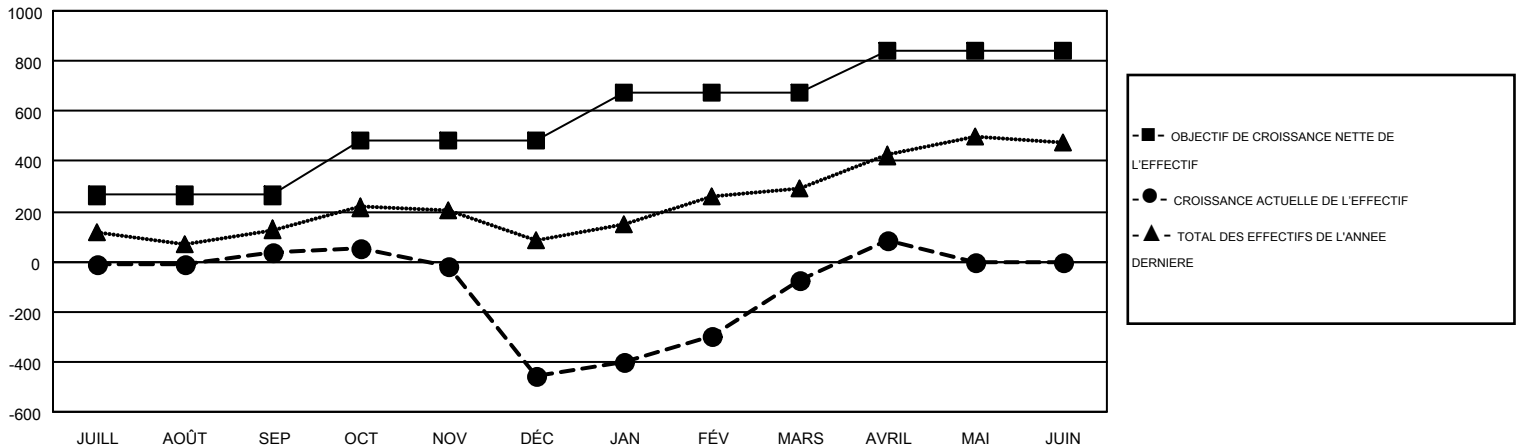

BUTS ET MEMBRES REELS - CUMULATIF

CLUBS RADIES: 14	163 CLUBS OF 299 ONT AJOUTE 1 OU PLUSIEURS NOUVEAUX MEMBRES	DISTRIBUTION PAR SEXE
		HOMME 5,225 (71.58%)
		FEMME 2,075 (28.42%)
MEMBRES RADIES		
DECEDE 11	CLIQUEZ ICI POUR LES INFORMATIONS CUMULATIVES SUR LES EFFECTIFS	NOMBRE TOTAL DE MEMBRES 189
CLUB ANNULE 303		D'UNITÉS FAMILIALES
AUTRE 559		MEMBRES DE FAMILLE QUI RÉGLEMENT 99
TOTAL 873		LA MOITIÉ DES COTISATIONS